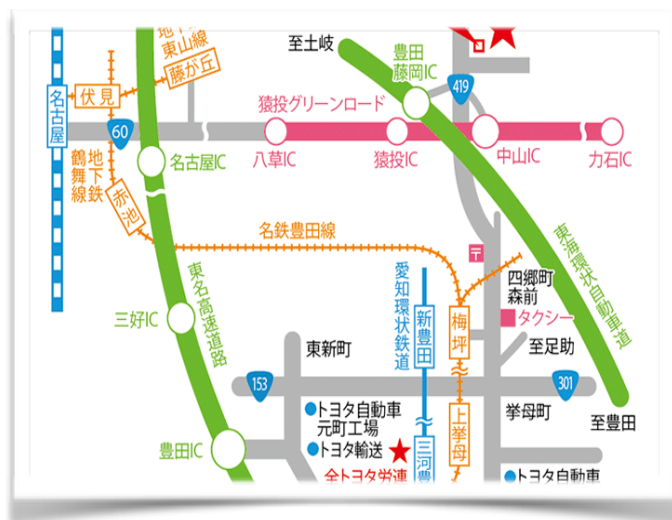

3月26日(日) … 三日目

- 07:00 朝の運動(つどいの丘散策)
- 08:00 朝食
- 08:45 グループワーク
- 09:45 発表会
- 11:00 昼食
- 11:30 代表者発表
- 15:00 閉会の点鐘

開催場所:つどいの丘(愛知県豊田市)

東海環状「豊田藤岡インター」より車で5分  
豊田市内より30分 名古屋駅から40分  
〒470-0431 愛知県豊田市西中山町清水口133