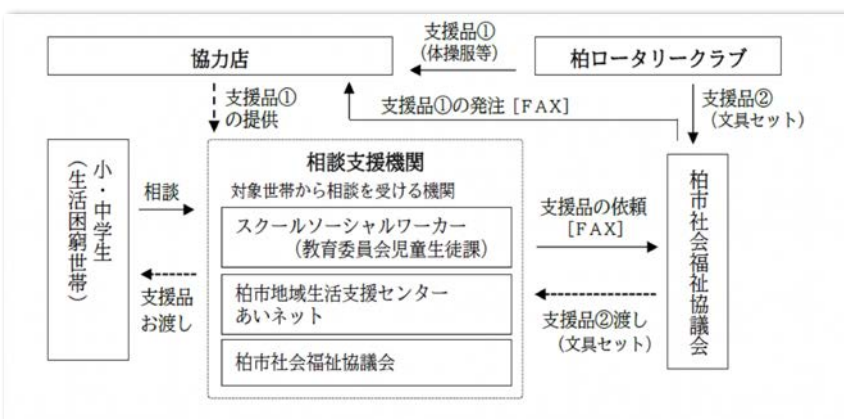

1. 概要

「体操服(上下)と靴下」・「文房具」を柏ロータリークラブが寄附する支援

【柏ロータリークラブからの支援品(寄付)】

- ① 体操服等(約100着分)学校が指定する体操服(上下)と靴下の1セット
- ② 文具セット
 - A. 小学生60セット(低学年用、中学年用、高学年用各20)
 - B. 中学生40セット 文具セット(ノートや鉛筆等)

2. 実施期間

令和4年8月から令和5年3月まで

3. 支援の流れ